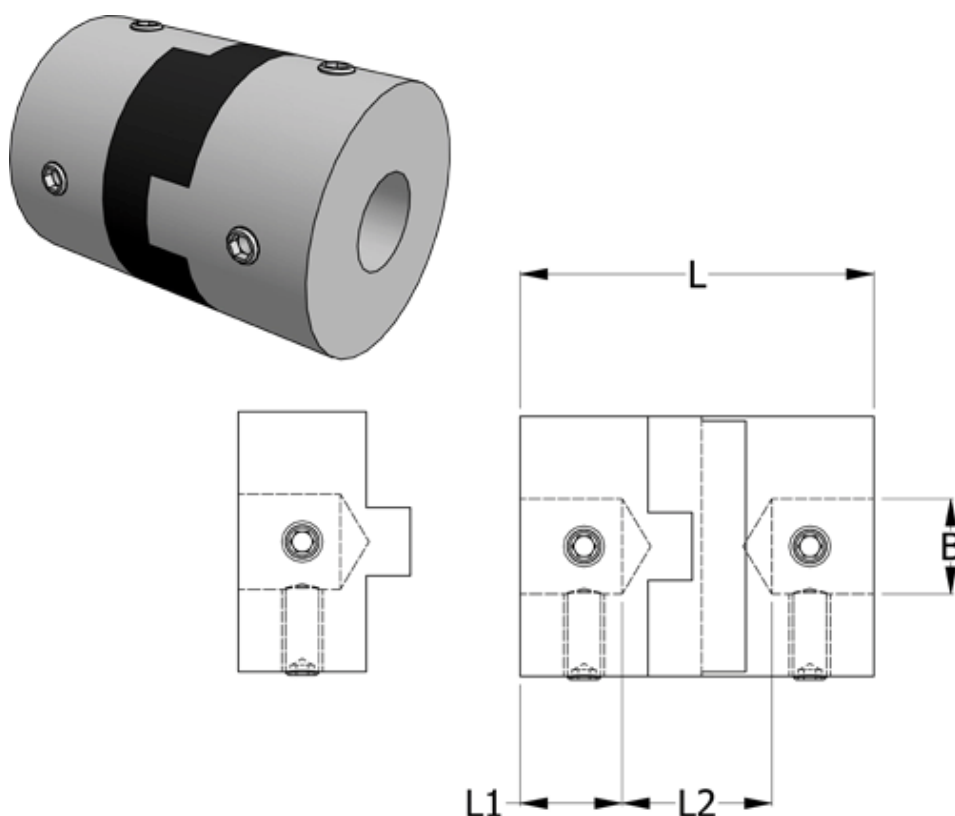

Varenummer: 33212321918
Beskrivelse: Oldham koblingsnav 232.19.18 ALU
med pinolskrue, boring 4 mm

Mål

B1 = 4
D = 19.1
L = 22
L1 = 6.3
L2 = 9.4

Moment
(Nm) = 1.7

Note: Overnævnte varenr. er kun for et koblingsnav. Der går 2 koblingsnav og 1 element til
= 1 komplet kobling

Skrue = M3